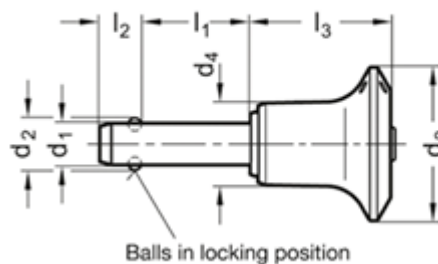

Varenummer: 201139630
Beskrivelse: E+G rustfast kugle låsepæl
GN 113.9-6-30

Mål

Application example

d1	= 6
d2	= 7
d3	= 23
d4	= 10.2
l1	= 30
l2	= 7
l3	= 20.2
Load i (N)	= 21

Vægt i (g) = 29